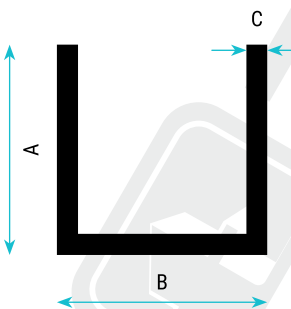

Profil No	A (mm)	B (mm)	C (mm)	Birim Ağırlığı (Kg/m)
TD-1608	64,4	30	1,7	0,552
TD-1602	42	40	1,5	0,482
TD-1566	20	15	2	0,249
TD-1548	60	32	2	0,650
TD-1546	56	32	2	0,628
TD-1150	49,7	49,7	4,85	1,453
TD-1151	39,7	49,7	4,85	1,688
TD-1152	51,4	44,7	4,7	1,667
TD-1142	215,6	15	1,8	1,178
TD-1602	42	40	1	0,482
TD-1716	14	28	1,2	0,219
TD-2125	40	20	2	0,415
TD-2451	13,5	20	1,5	0,233
TD-2452	11,5	15	1,5	0,157