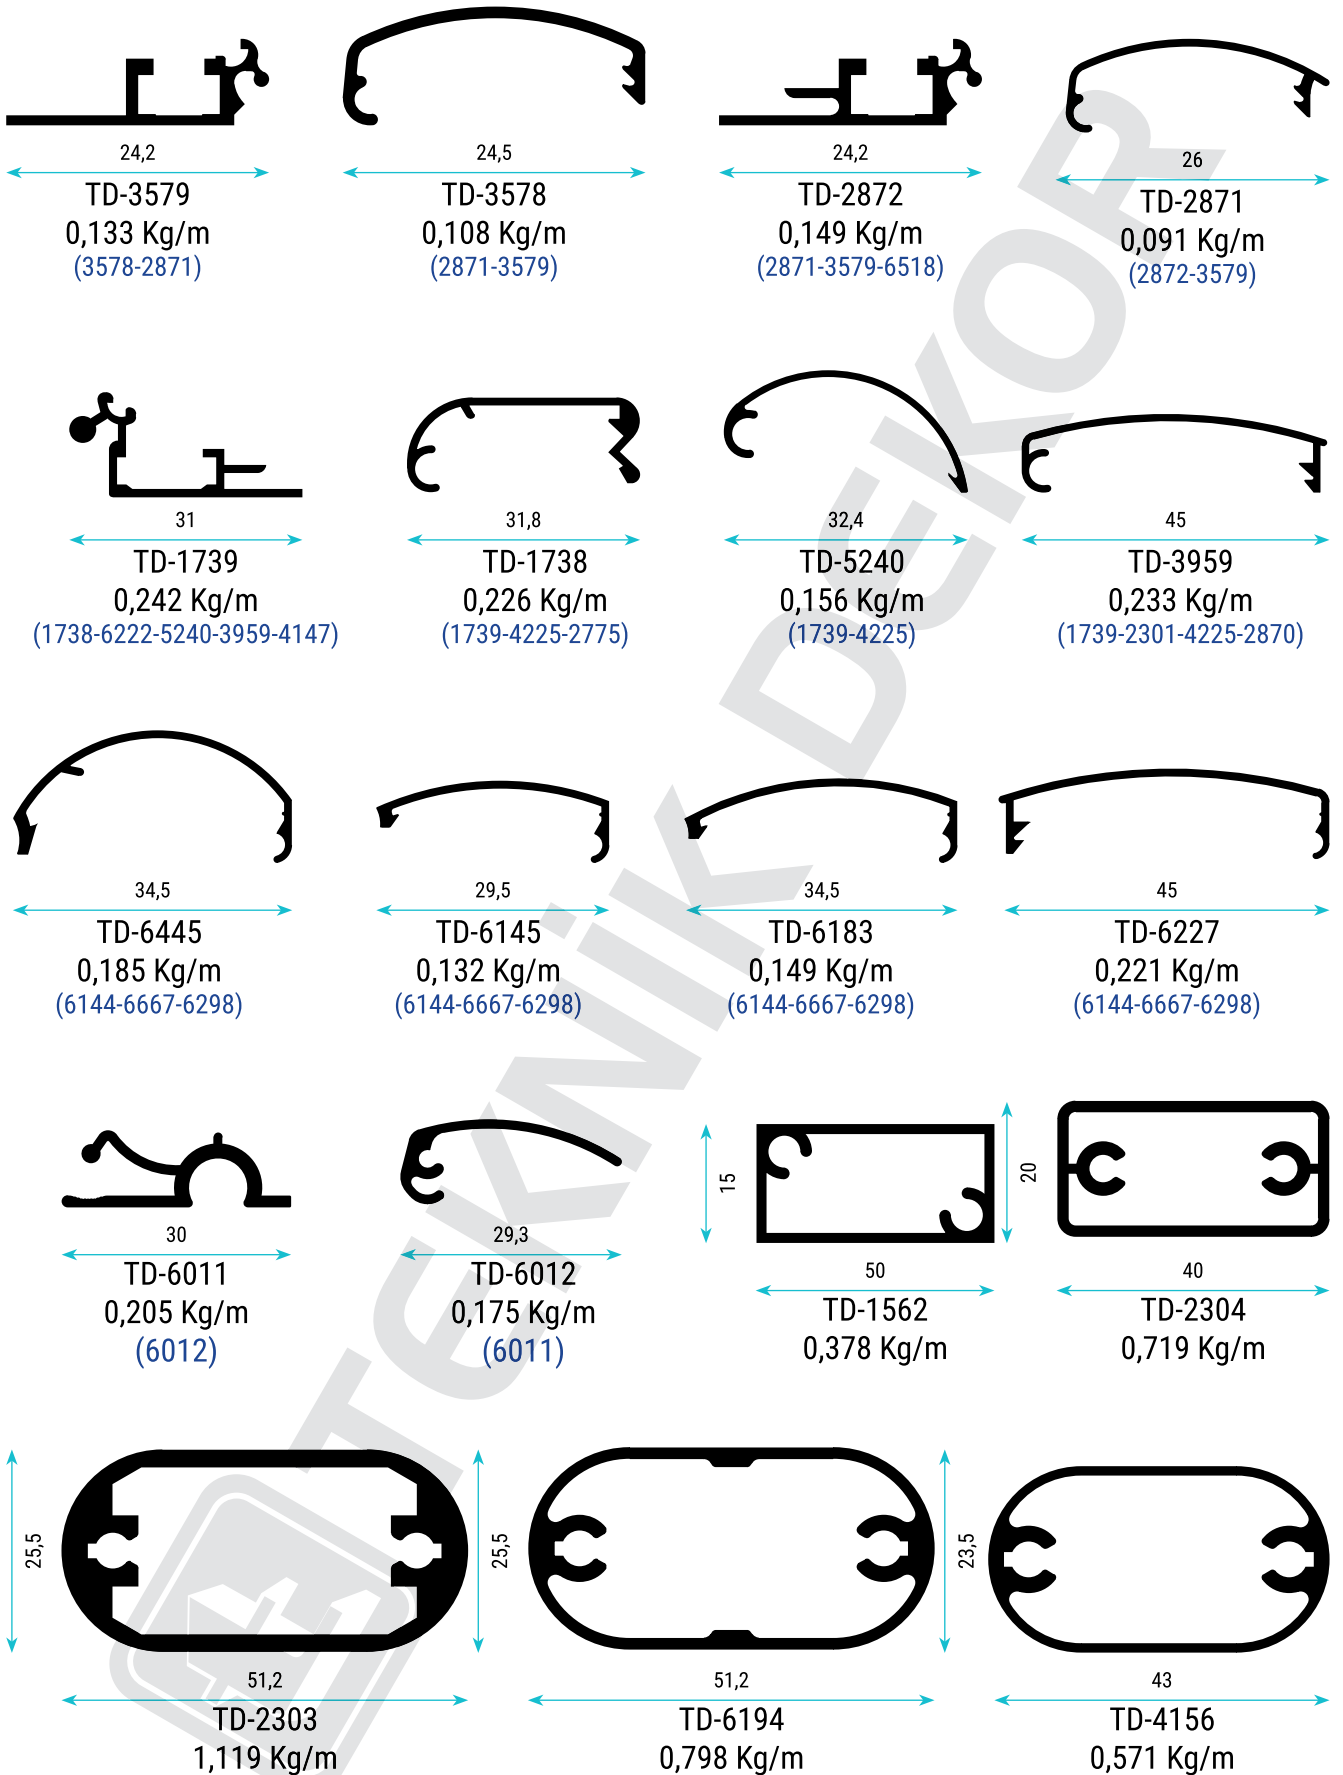

TD 0483
PLEKSİ YATAY KAPAKLI PANO
KUMAŞ KAPLI MANTAR PANO
GRİ - MAVİ - YEŞİL - BORDO
LOCKABLE CORK BOARD HORIZONTAL

Genişlik Length (cm)	Yükseklik Height (cm)
70	50
100	70

TD 0484
PLEKSİ DİKEY KAPAKLI PANO
KUMAŞ KAPLI MANTAR PANO
GRİ - MAVİ - YEŞİL - BORDO
LOCKABLE CORK BOARD VERTICAL

Genişlik Length (cm)	Yükseklik Height (cm)
50	70
70	100

Reklam Profilleri

Sign and Display Profiles

Reklam Profilleri

Sign and Display Profiles

Ayarlı Kapı Kasa Profilleri

Adjustable Door Case Profiles

Ayarlı Kapı Kasası Profilleri