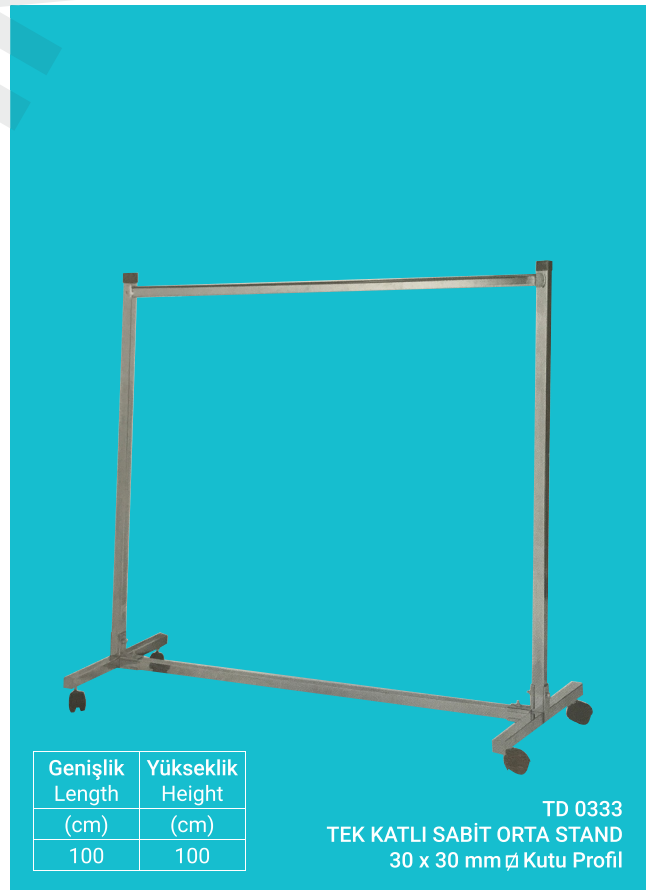

Mağaza Dekorasyon Orta Standlar

Shop Fittings Displays