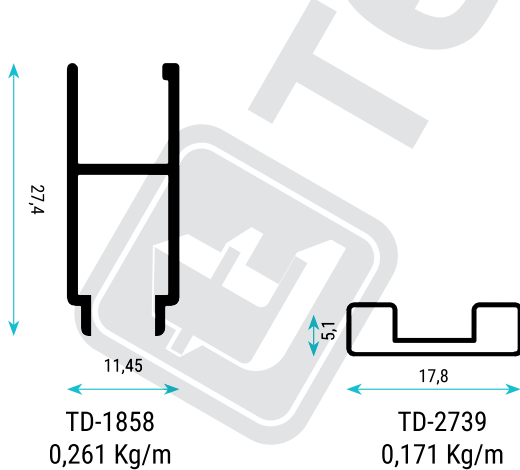

Sürgülü Cam ve Kapı Profilleri

Sliding Glaze and Door Profiles

Üstten Askı Profili 51 Sistem

Üstten Askı Profili 99 Sistem