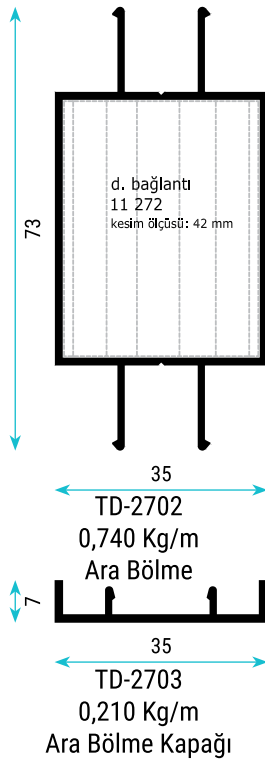

Ofis Bölme Profilleri Office Partition Profiles