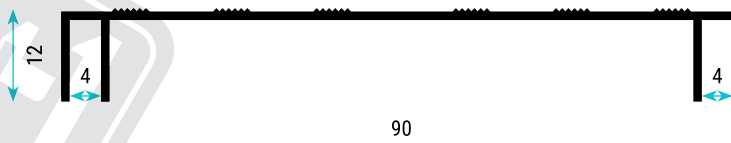

TD-013
ŞEFFAF

TD-013
PVC

TD-002
PVC Yan Kapak

TD-003
PVC Bağlantı Aparatı

TD-36158
0,448 Kg/m
Bükülebilir LED Kasa Profili

Dekorasyon Profilleri

Decoration Profiles

Kompozit Panel Profilleri