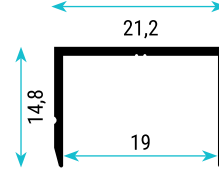

TD-1119
0,287 Kg/m
18mm H

TD-3934
0,359 Kg/m

TD-47019
0,380 Kg/m

TD-47020
0,391 Kg/m

TD-1359
0,243 Kg/m
18mm Oval Yanak U

TD-3828
0,127 Kg/m
Topal 18mm U

TD-2632
0,138 Kg/m
U Çizgili Profil

TD-3774
0,082 Kg/m
Dar Yanaklı 18mm U