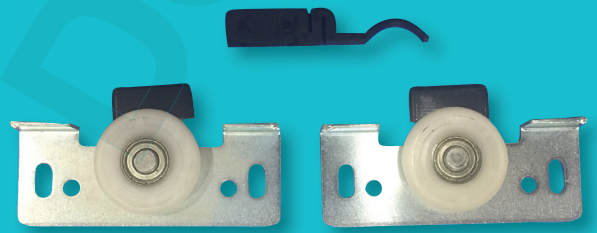

Üstten Askı Profili 51 Sistem

Üstten Askı Profili 99 Sistem

Sürgü Kapak Sistem Tekerleri

Sliding Cover System Wheels

TD-0155-K
Üst Klavuz ve Stoplama

TD-0155
PKM 80 Teker

TD-0912
1858 Profil Teker

TD-0156
SKM 30 Hafif Sürgü Rulmanı