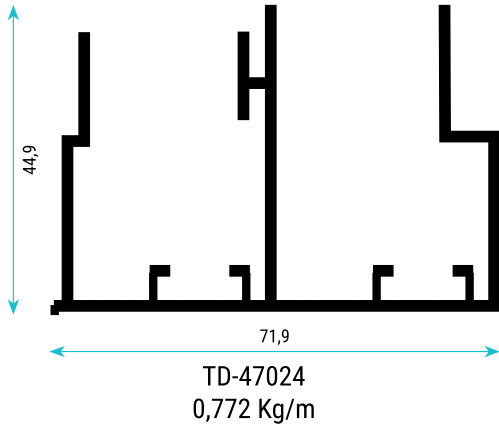

Sürgü Ray Profilleri

Sliding Rail Profiles