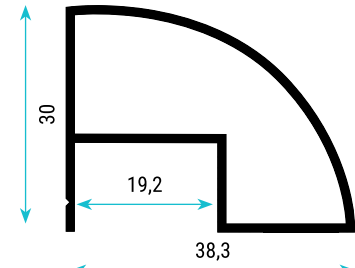

TD-47020
0,391 Kg/m