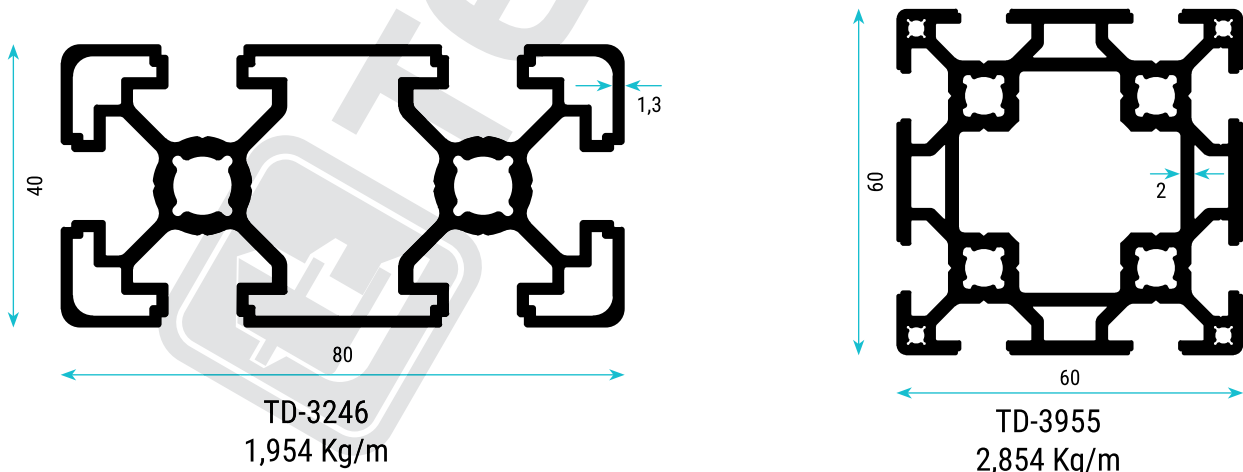

Sigma Sanayi Profilleri

Sigma Industrial Profiles