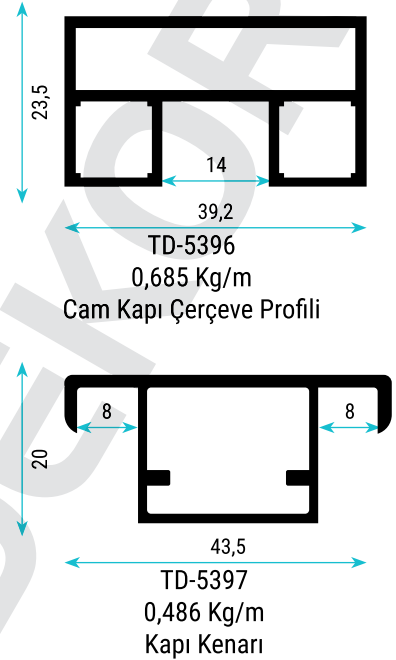

Ofis Bölme Profilleri Office Partition Profiles