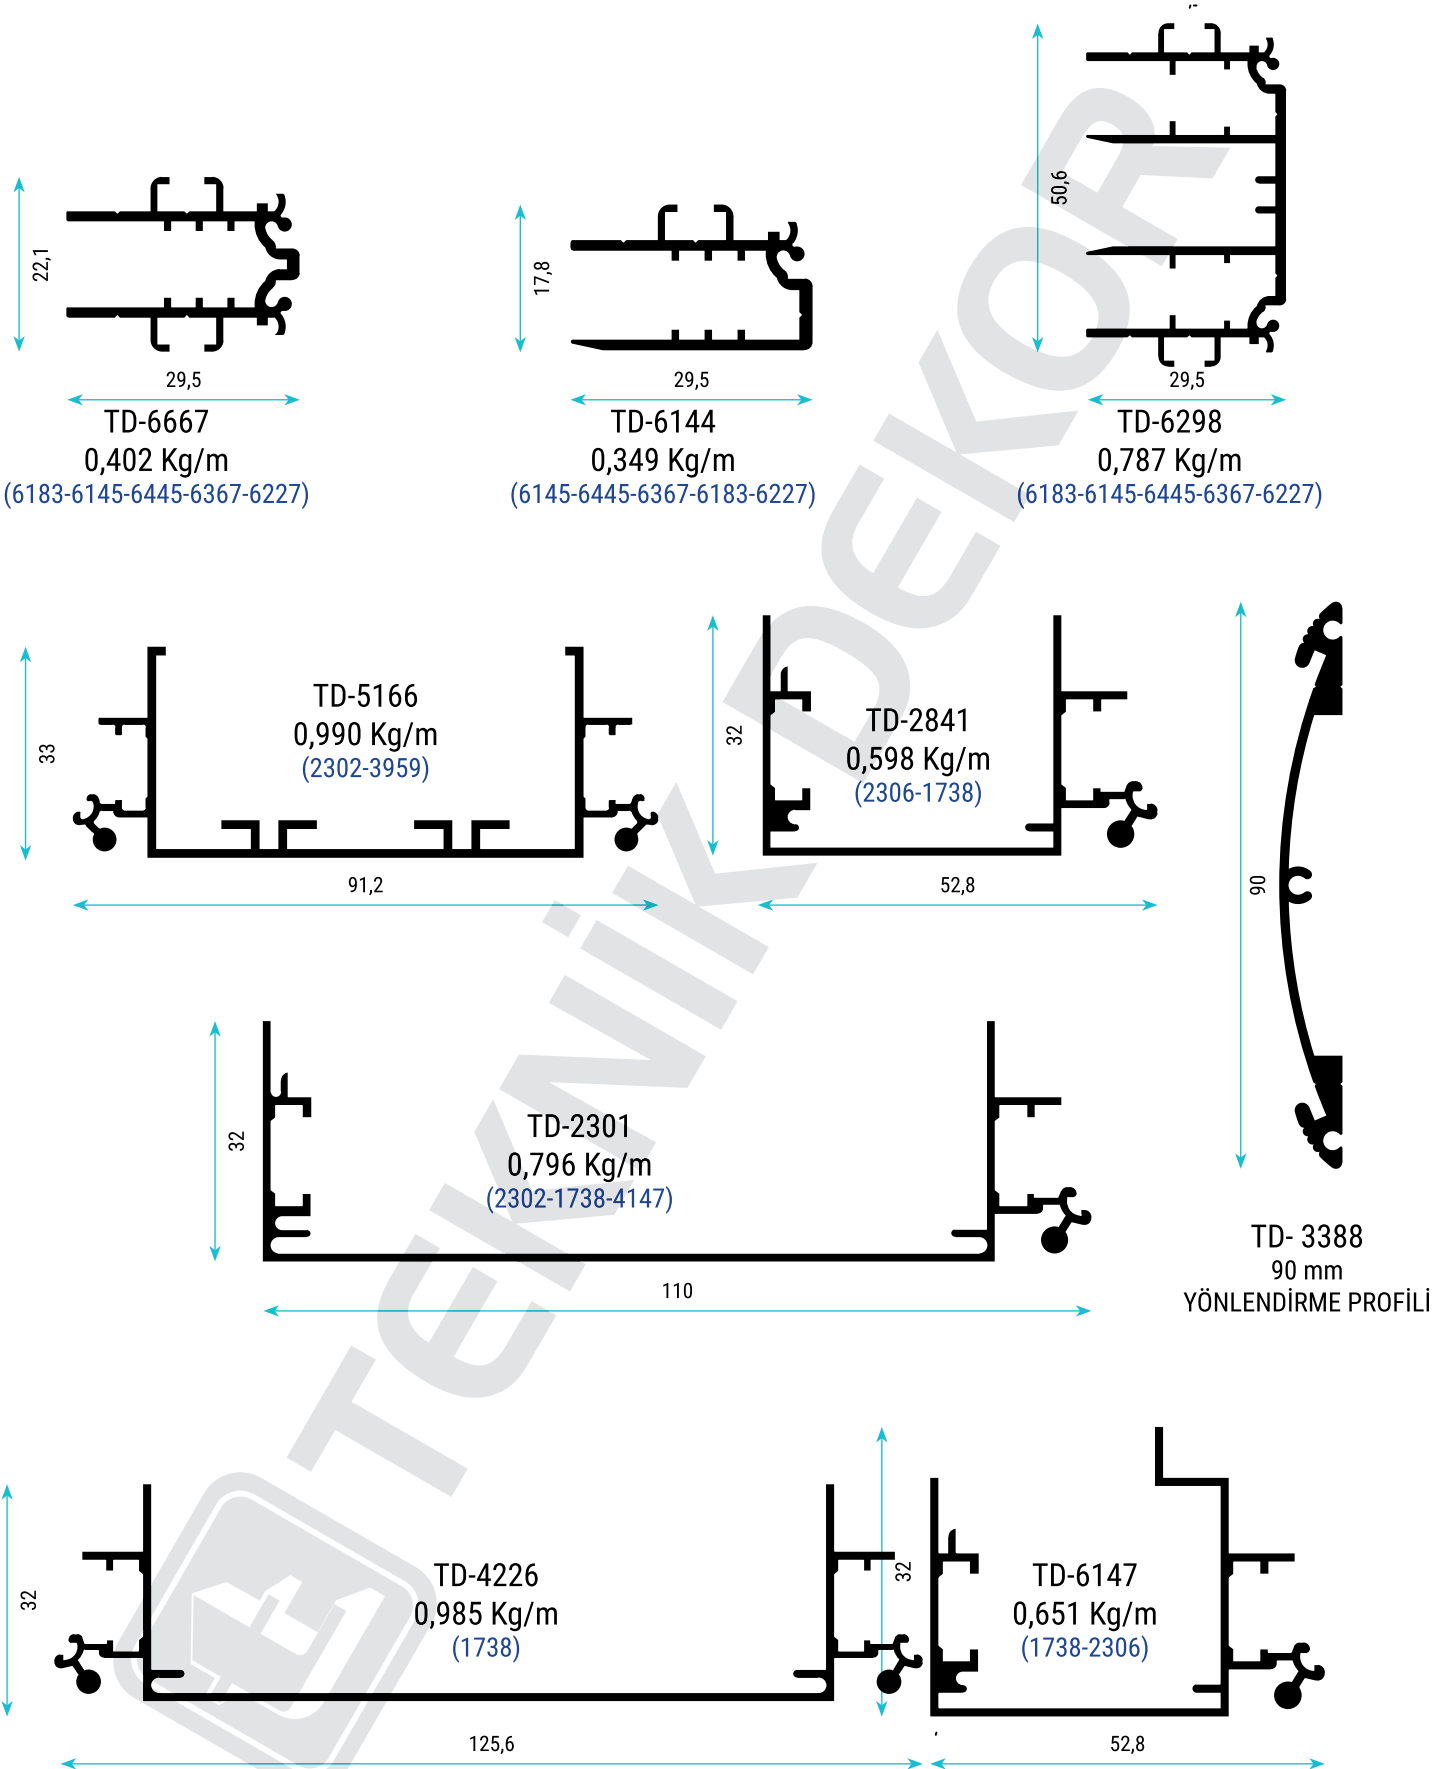

Genişlik Length (cm)	Yükseklik Height (cm)
50	70
70	100

Reklam Profilleri

Sign and Display Profiles

Reklam Profilleri

Sign and Display Profiles

Ayarlı Kapı Kasa Profilleri

Adjustable Door Case Profiles

Ayarlı Kapı Kasası Profilleri