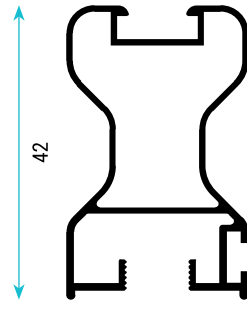

Shop Designs

Ray Dolap Profilleri

Furniture Sliding Door Profiles

TD-976
0,447 Kg/m
Üst Ray / Upper Rail

TD-978
0,393 Kg/m
Alt Bağlantı
Lower Connect Profile

TD-977
0,233 Kg/m
Erkek Alt Ray / Beta Lower Rail Profile

TD-1563
0,230 Kg/m
Dişi Alt Ray / Gama Lower Rail Profile

TD-975
0,220 Kg/m
Üst Bağlantı
Upper Connect Profile

TD-979
0,244 Kg/m
Orta Bağlantı
Central Connect Profile

TD-974
0,314 Kg/m
Dar Kulp / Narrow Handle Profile