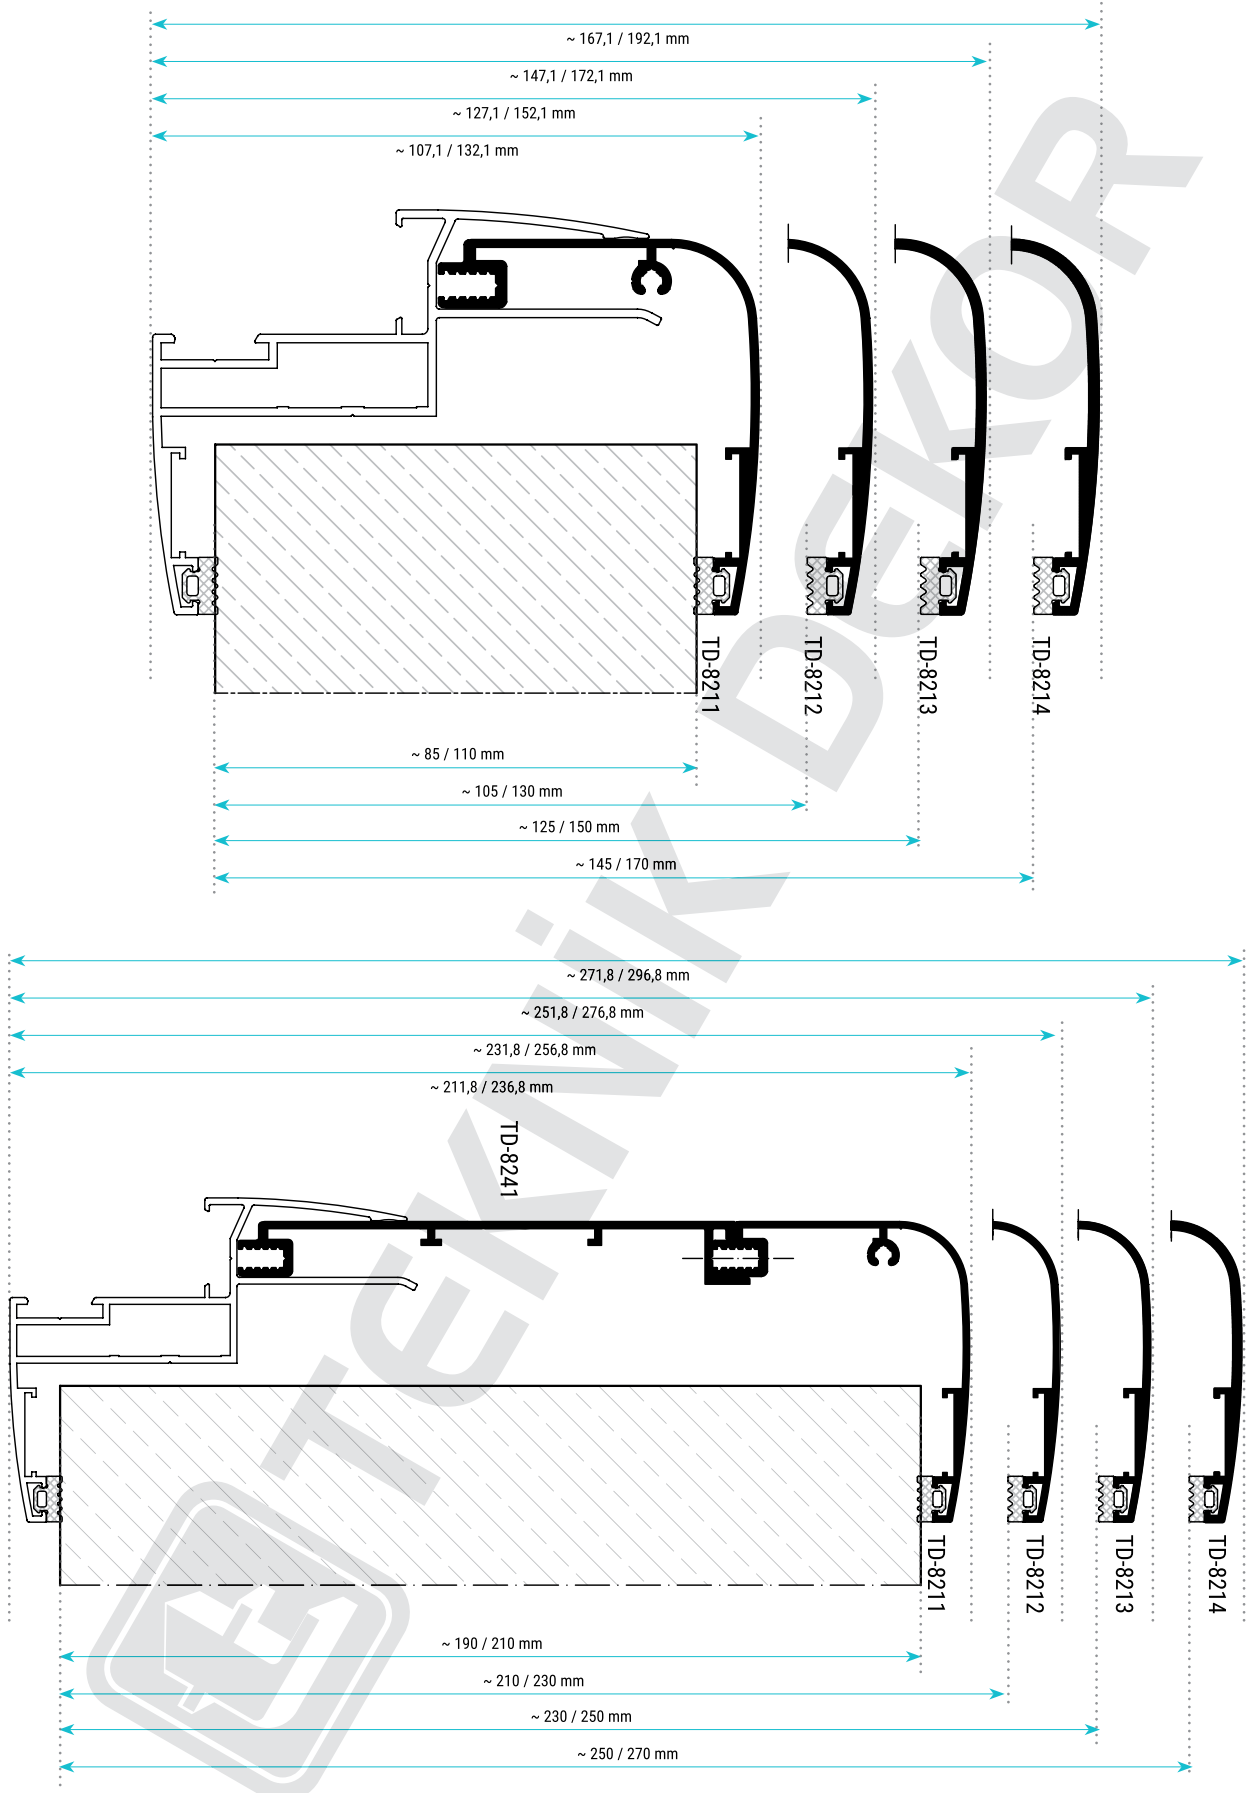

Ayarlı Kapı Kasası Profilleri Adjustable Door Case Profiles