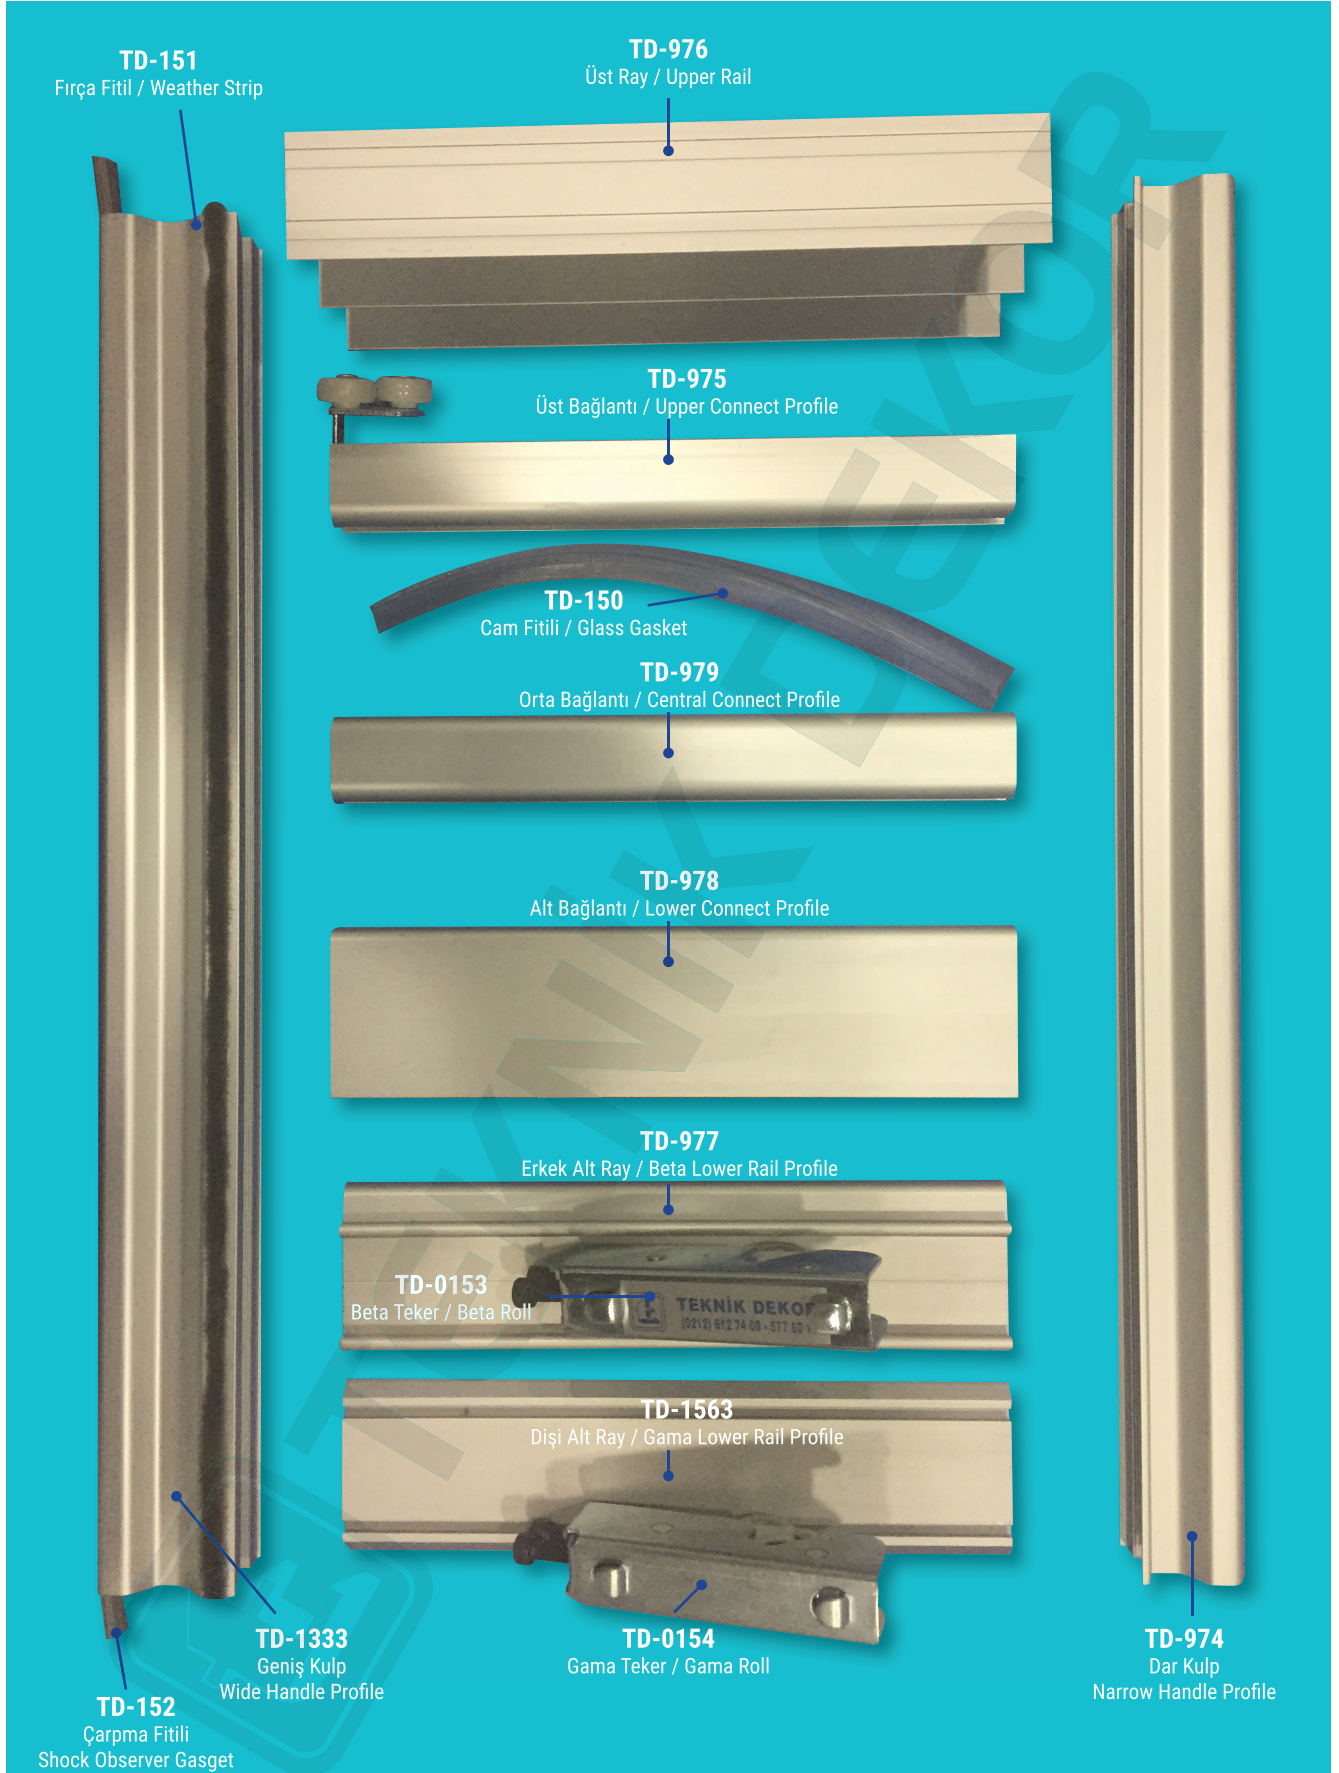

Ray Dolap Profilleri

Furniture Sliding Door Profiles