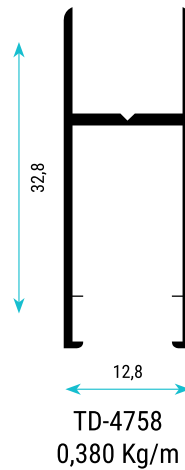

Sürgülü Cam ve Kapı Profilleri

Sliding Glaze and Door Profiles

Üstten Askı Profili 51 Sistem

Üstten Askı Profili 99 Sistem