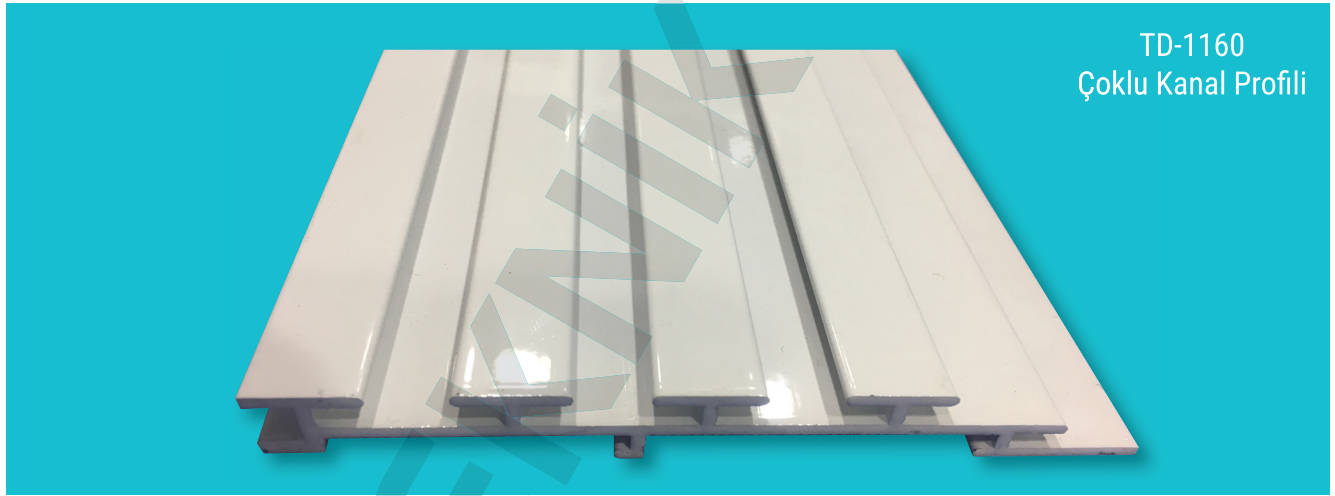

Sunta ve Kanallı Pano Raf Profilleri

Furniture and Shelf Decoration Profiles