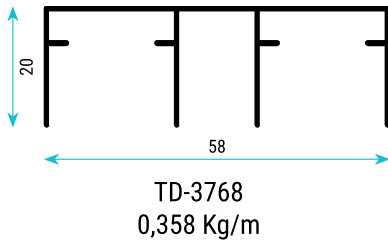

Sürgü Ray Profilleri

Sliding Rail Profiles