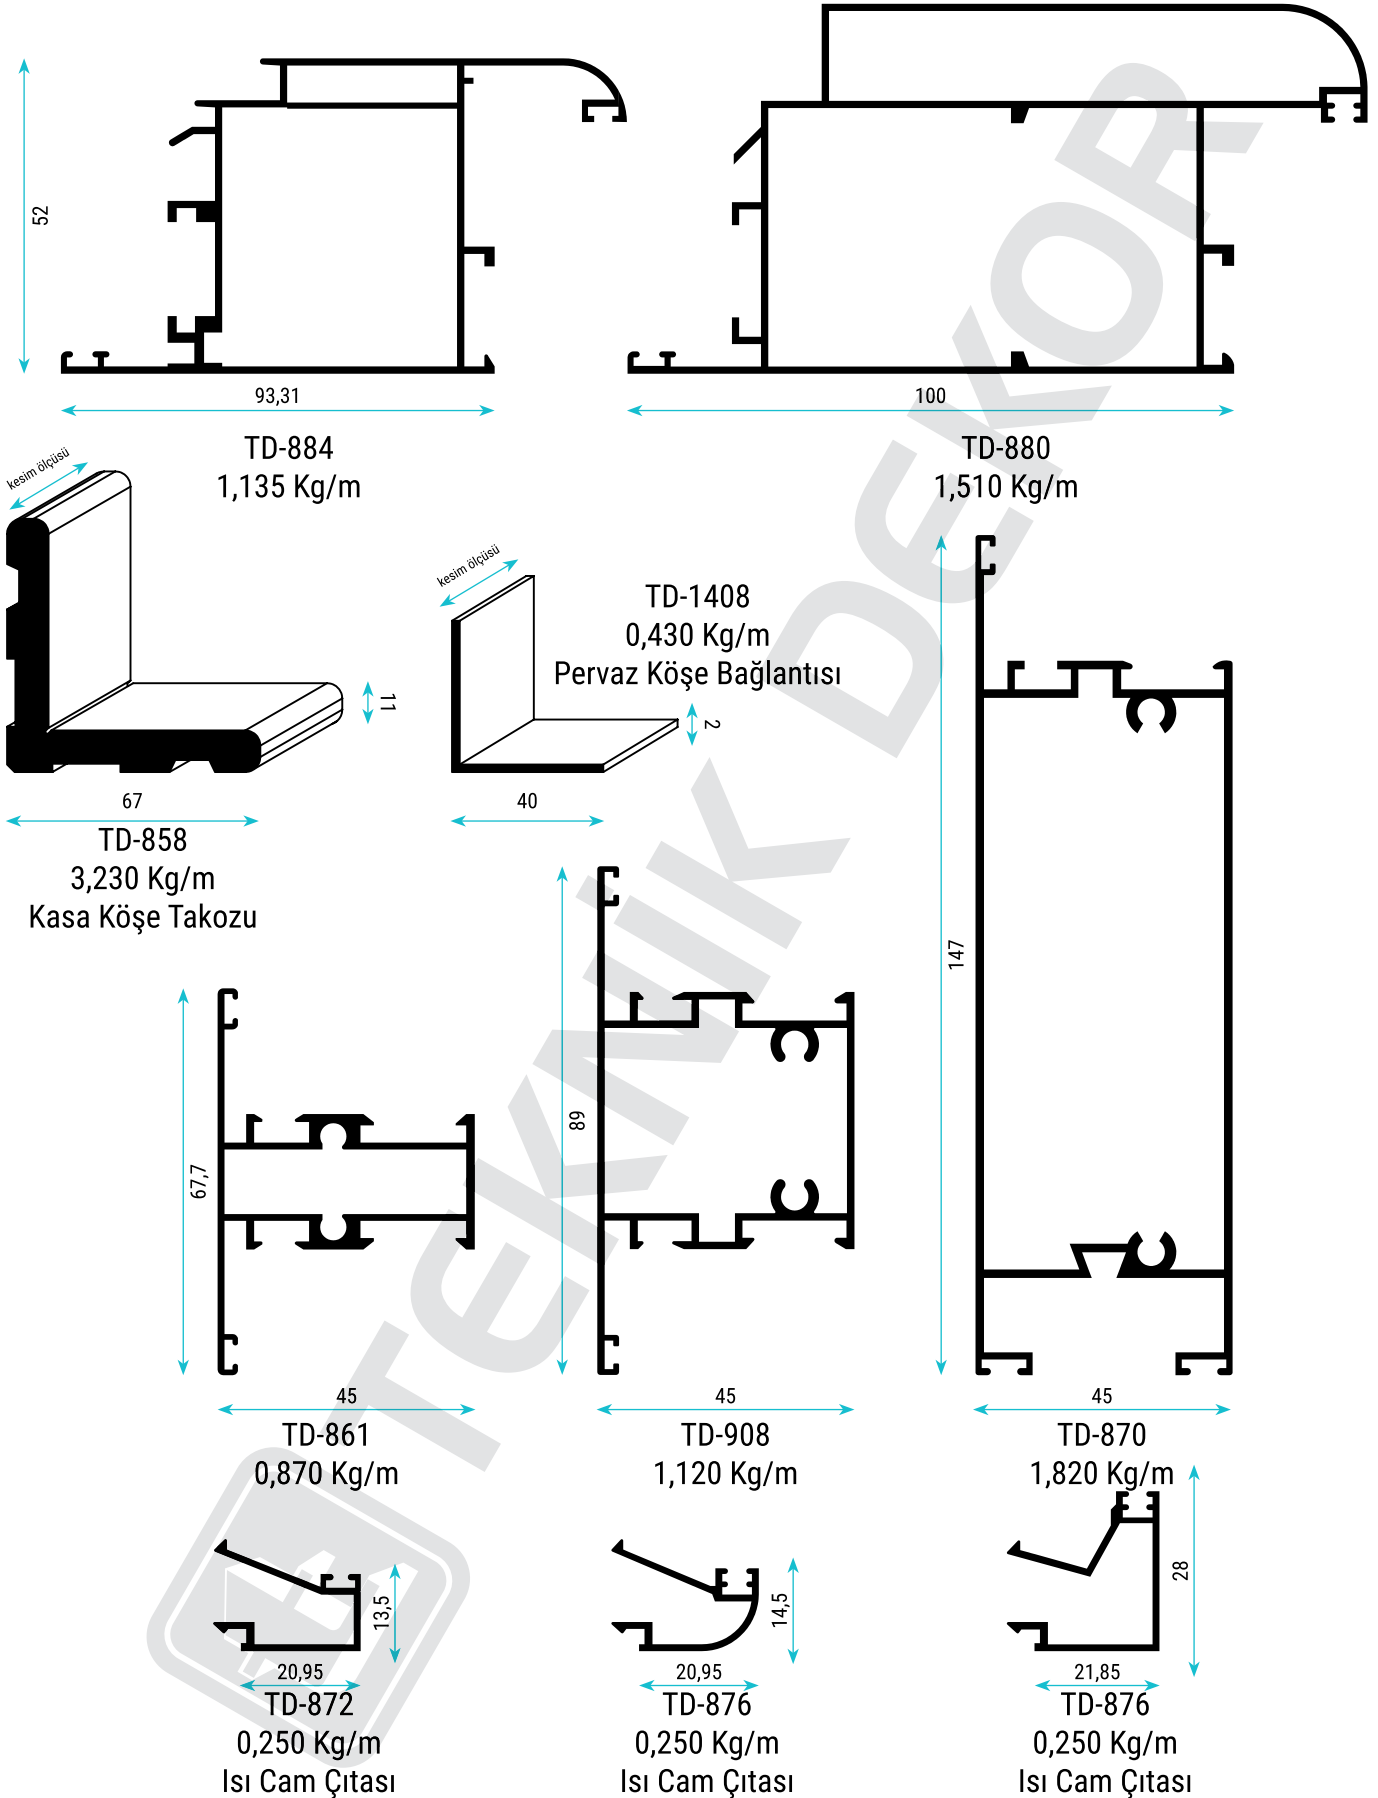

Ayarlı Kapı Kasası Profilleri

Adjustable Door Case Profiles