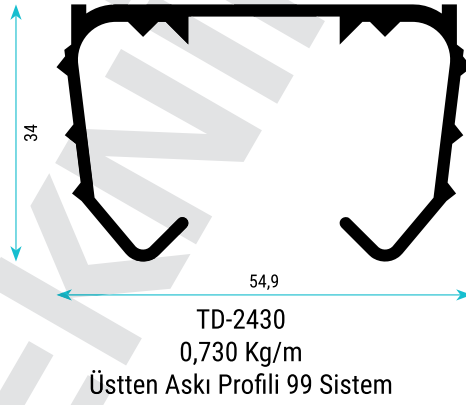

Üstten Askı Profili 99 Sistem