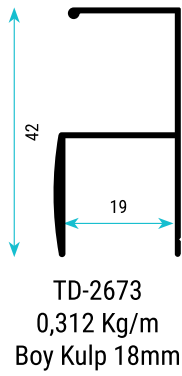

Sürgü Ray Profilleri

Sliding Rail Profiles