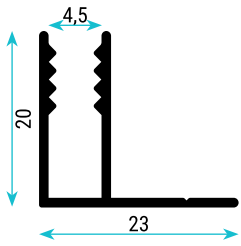

Kompozit Panel Profilleri

Composit Panel Profiles

TD-34812
0,202 Kg/m
Kompozit Panel
F Profili