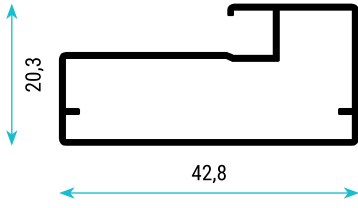

Mobilya Kapak Profilleri

Furniture Frame Profiles

TD-3650
0,361 Kg/m
Mobilya Kapak
Geniş Çerçeve Profili