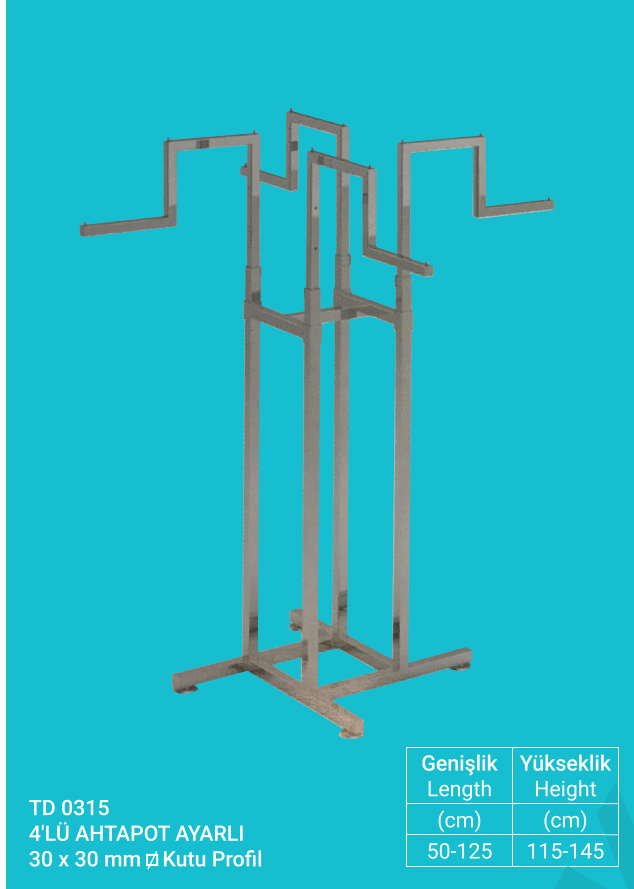

Mağaza Dekorasyon Orta Standlar

Shop Fittings Displays

Mağaza Dekorasyon Orta Standlar

Shop Fittings Displays

TD 0320
DEMONTE ORTA STAND
AYARLI
25 x 25 mm ø Kutu Profil

Genişlik Length	Yükseklik Height	Derinlik Width
(cm)	(cm)	(cm)
60	120-150	40