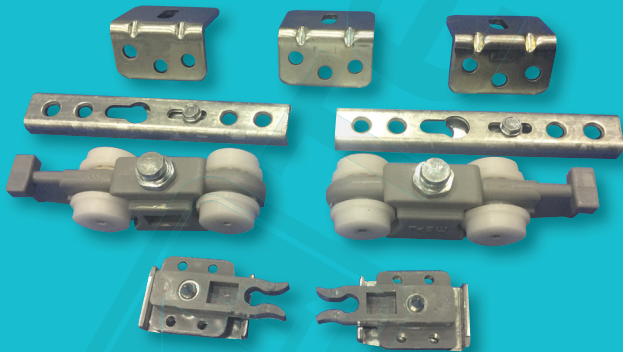

TD-0157
SKS 51 Üstten Askılı Kapı Rulmanı