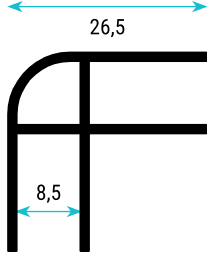

Sunta ve Kanallı Pano Raf Profilleri

Furniture and Shelf Decoration Profiles

TD-5077
0,275 Kg/m

TD-5071
0,496 Kg/m

TD-2607
0,491 Kg/m
Kolon Köşe Profili

TD-3602
0,149 Kg/m
18mm Dar H Profili

TD-3936
0,300 Kg/m