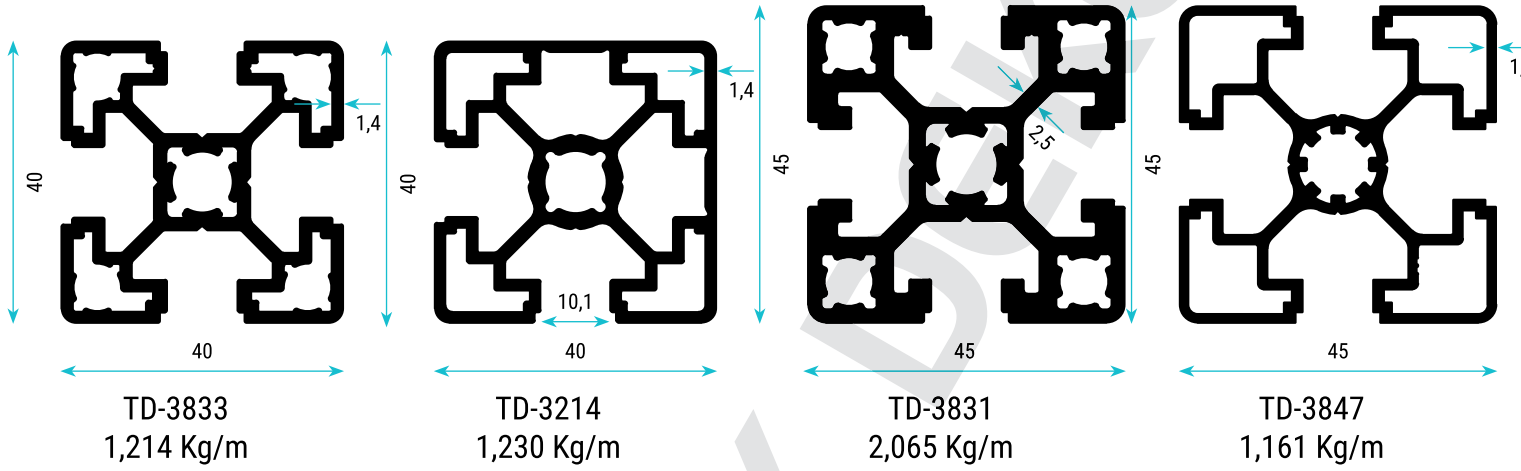

Sigma Sanayi Profilleri

Sigma Industrial Profiles