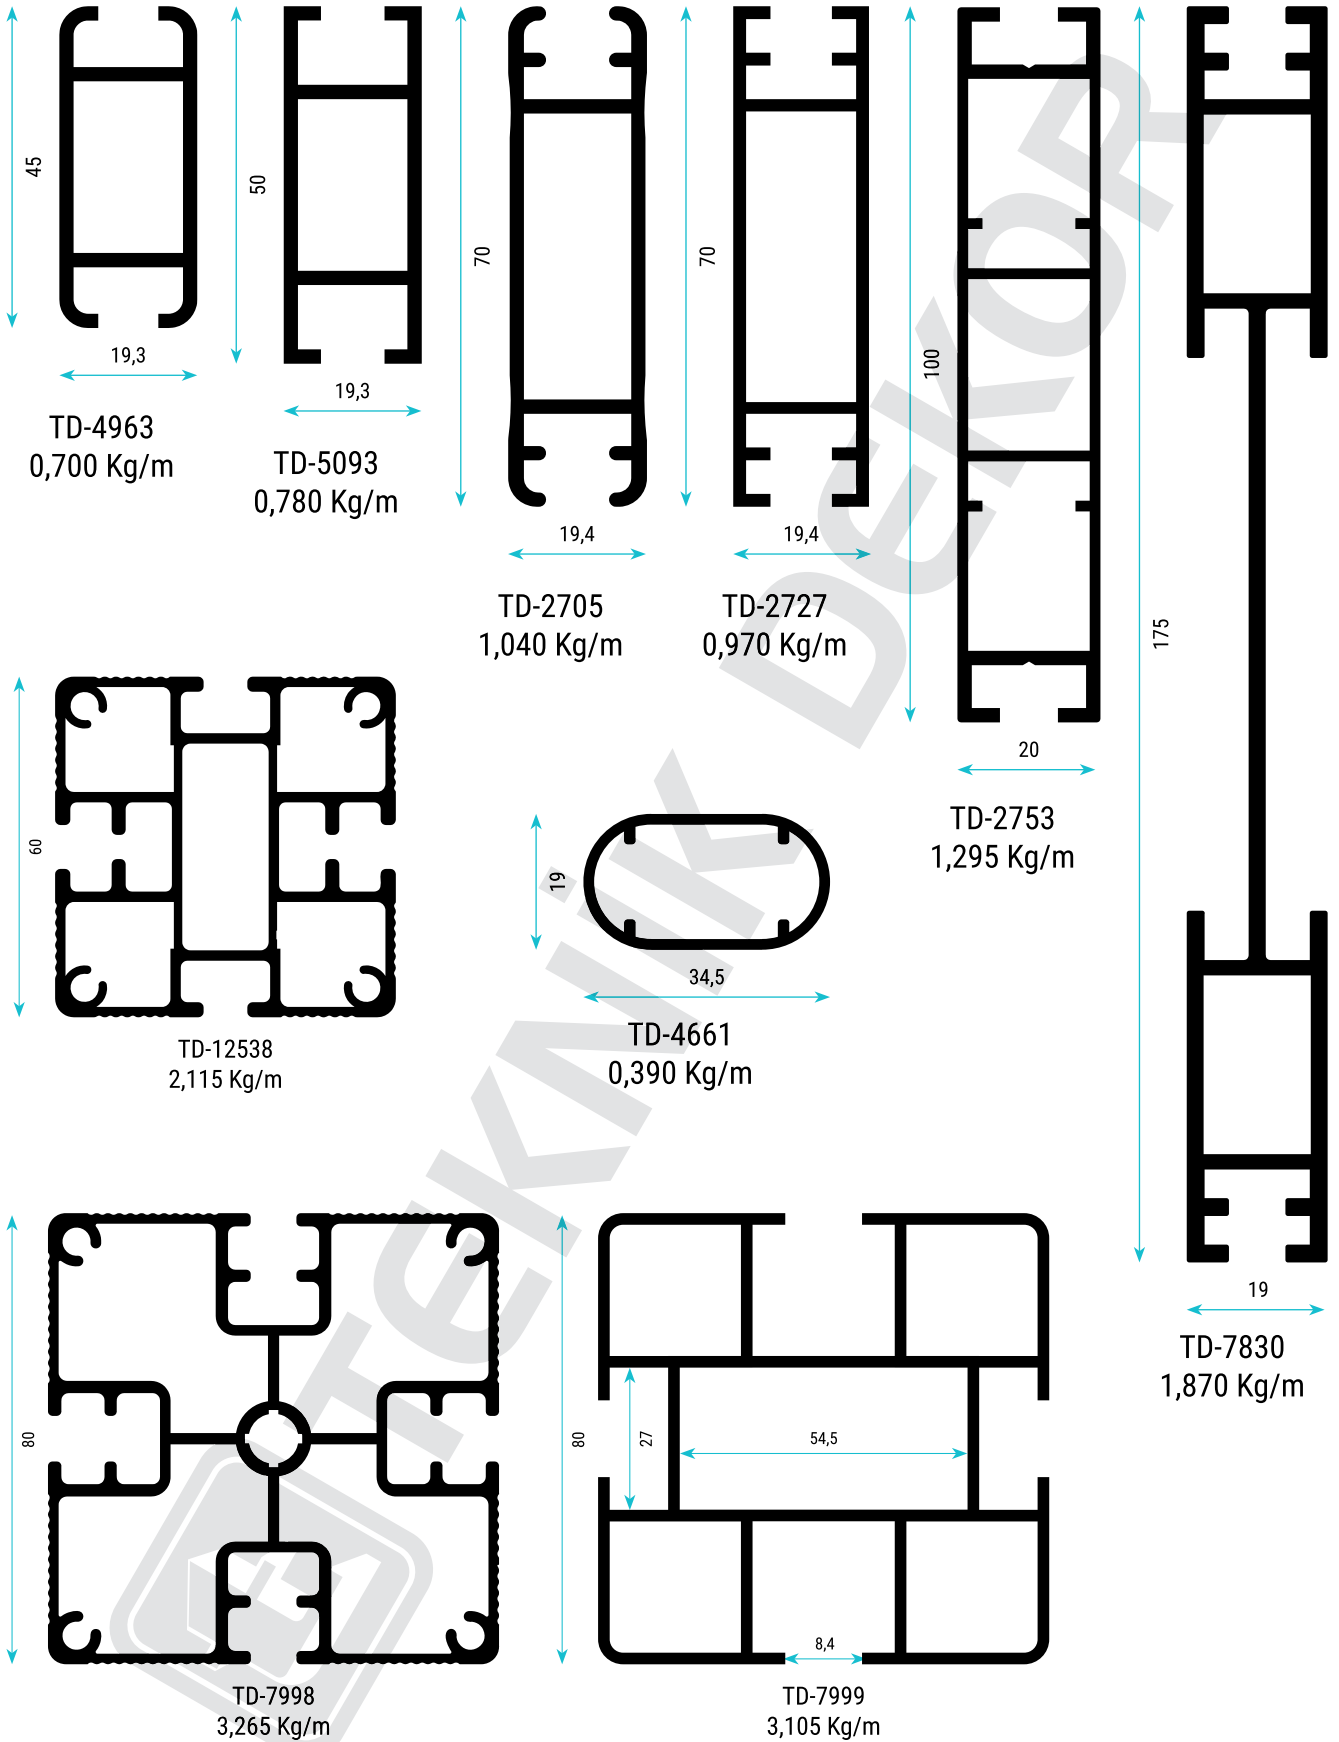

Banko ve Fuar Dizayn Profilleri

Shop Design and Exhibition Systems