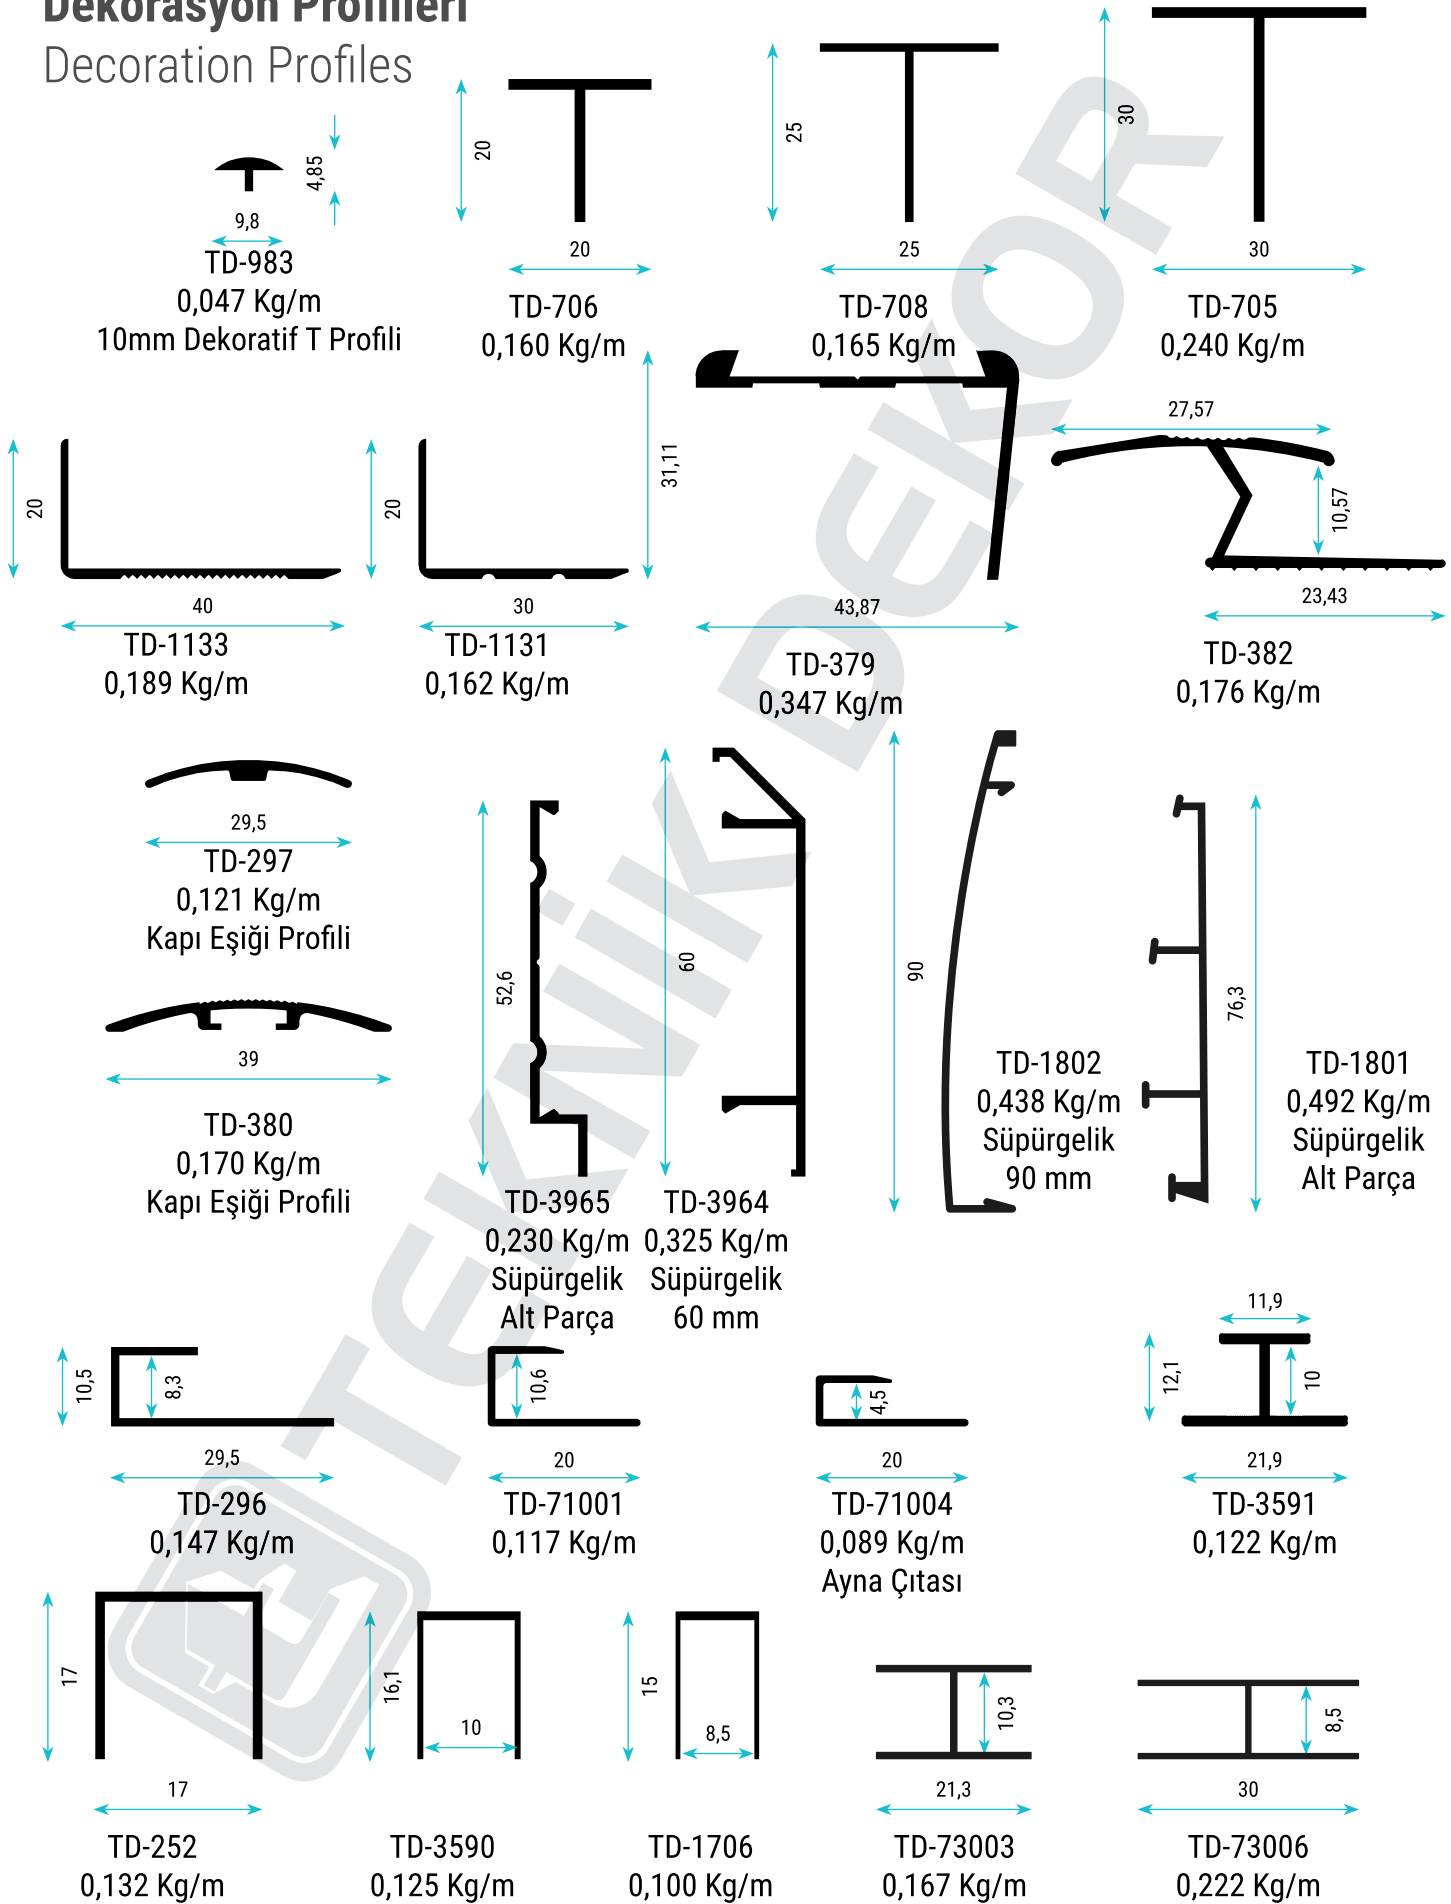

Dekorasyon Profilleri

Decoration Profiles