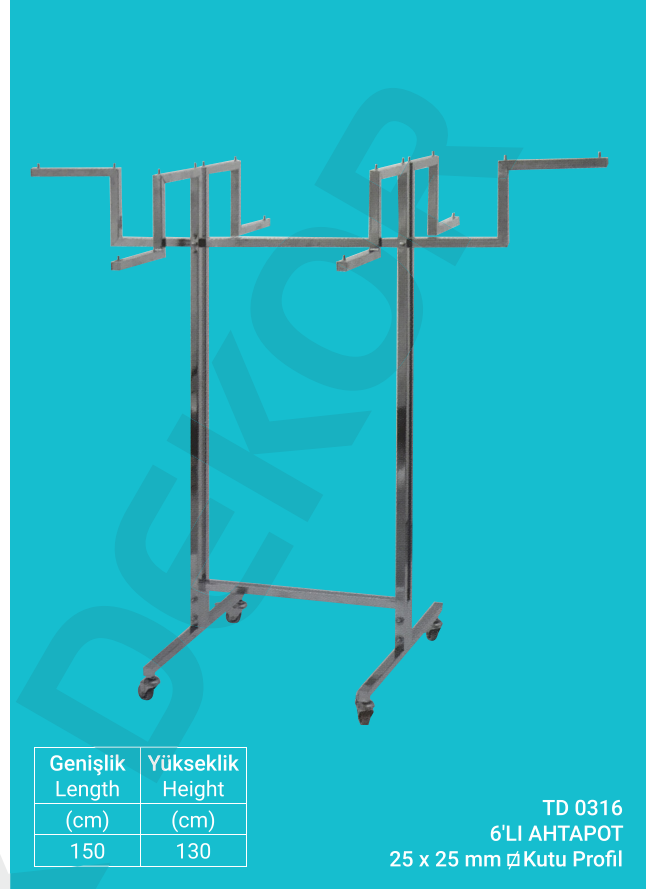

Mağaza Dekorasyon Orta Standlar

Shop Fittings Displays

Mağaza Dekorasyon Orta Standlar

Shop Fittings Displays

TD 0320
DEMONTE ORTA STAND
AYARLI
25 x 25 mm ø Kutu Profil

Genişlik Length	Yükseklik Height	Derinlik Width
(cm)	(cm)	(cm)
60	120-150	40