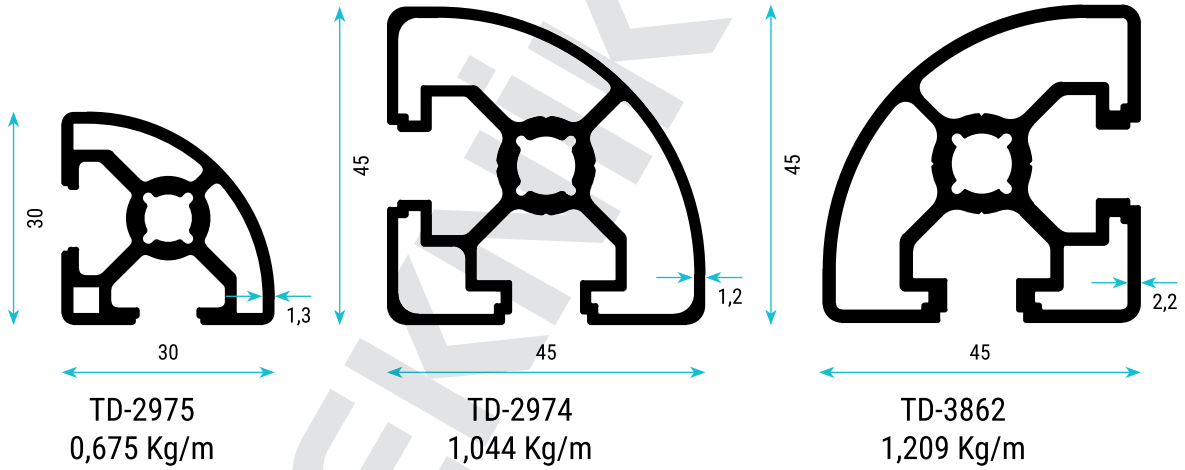

Sigma Sanayi Profilleri

Sigma Industrial Profiles