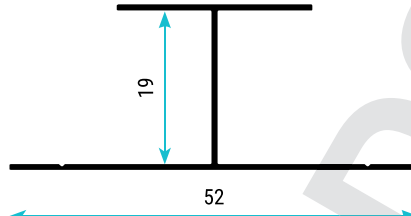

Sunta ve Kanallı Pano Raf Profilleri

Furniture and Shelf Decoration Profiles

TD-5077
0,275 Kg/m

TD-5071
0,496 Kg/m

TD-2607
0,491 Kg/m
Kolon Köşe Profili

TD-3602
0,149 Kg/m
18mm Dar H Profili

TD-3936
0,300 Kg/m