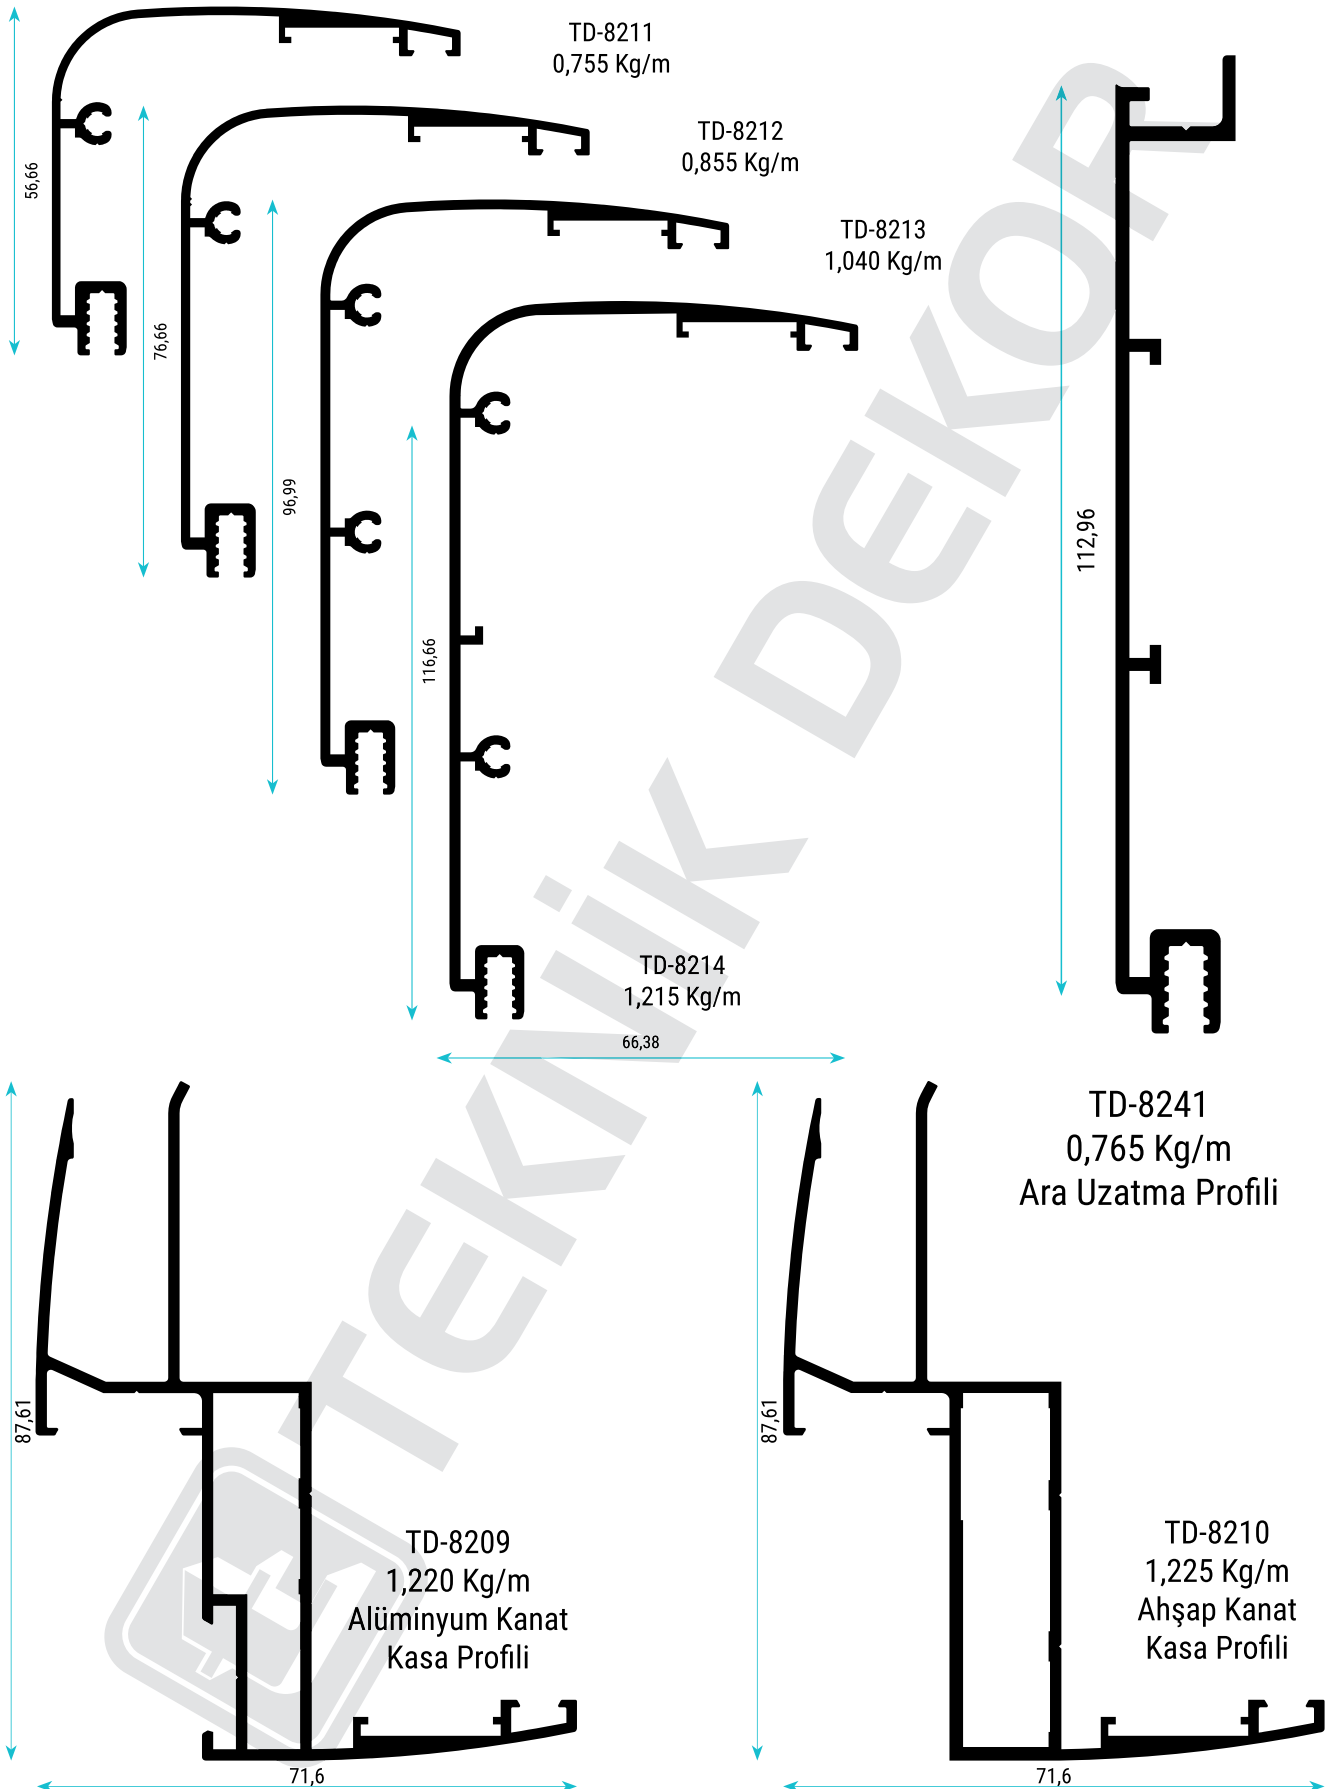

Genişlik Length (cm)	Yükseklik Height (cm)
50	70
70	100

Reklam Profilleri

Sign and Display Profiles

Reklam Profilleri

Sign and Display Profiles

Ayarlı Kapı Kasa Profilleri

Adjustable Door Case Profiles

Ayarlı Kapı Kasası Profilleri