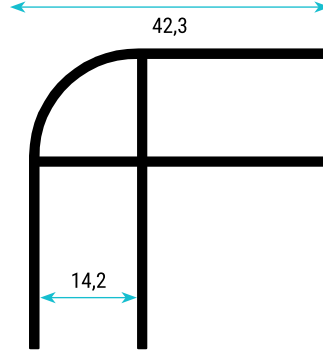

Sunta ve Kanallı Pano Raf Profilleri

Furniture and Shelf Decoration Profiles

TD-5077
0,275 Kg/m

TD-5071
0,496 Kg/m

TD-2607
0,491 Kg/m
Kolon Köşe Profili

TD-3602
0,149 Kg/m
18mm Dar H Profili

TD-3936
0,300 Kg/m