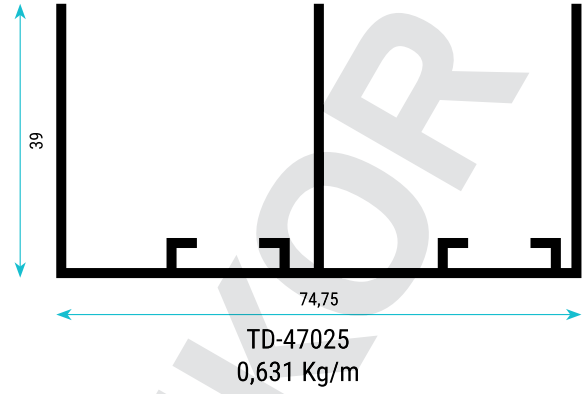

Sürgü Ray Profilleri

Sliding Rail Profiles