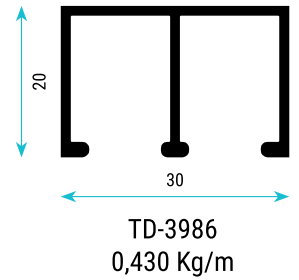

Sürgülü Cam ve Kapı Profilleri

Sliding Glaze and Door Profiles

Üstten Askı Profili 51 Sistem

Üstten Askı Profili 99 Sistem