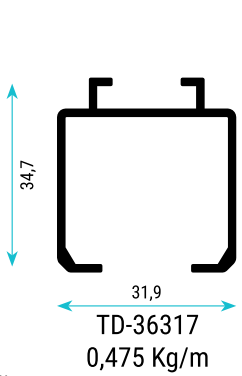

Sürgülü Cam ve Kapı Profilleri

Sliding Glaze and Door Profiles

Üstten Askı Profili 51 Sistem