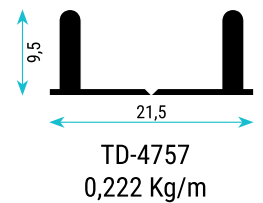

Sürgülü Cam ve Kapı Profilleri

Sliding Glaze and Door Profiles

Üstten Askı Profili 51 Sistem

Üstten Askı Profili 99 Sistem