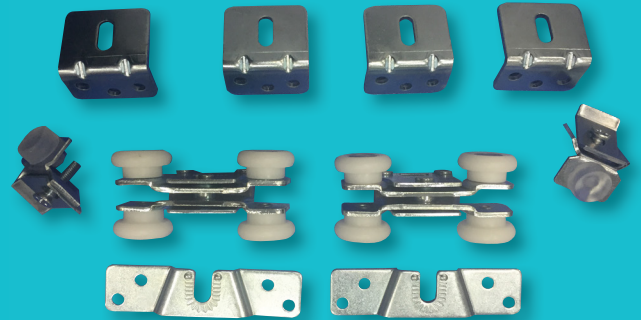

Sürgü Kapak Sistem Tekerleri

Sliding Cover System Wheels

TD-0155-K
Üst Klavuz ve Stoplama

TD-0158
SKS99 Üstten Askılı Kapı Rulmanı