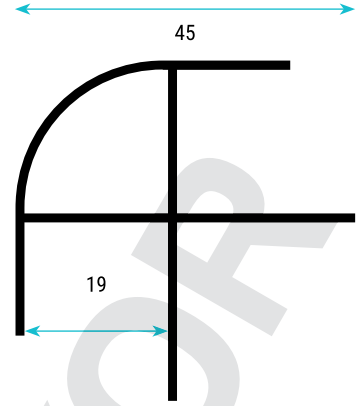

Sunta ve Kanallı Pano Raf Profilleri

Furniture and Shelf Decoration Profiles

TD-5077
0,275 Kg/m

TD-5071
0,496 Kg/m

TD-2607
0,491 Kg/m
Kolon Köşe Profili

TD-3602
0,149 Kg/m
18mm Dar H Profili

TD-3936
0,300 Kg/m