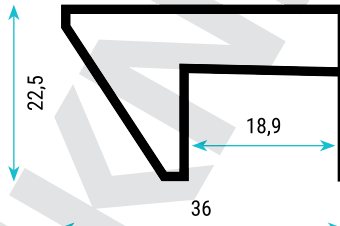

TD-47019
0,380 Kg/m