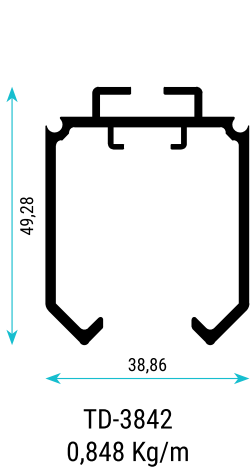

Sürgülü Cam ve Kapı Profilleri

Sliding Glaze and Door Profiles

Üstten Askı Profili 51 Sistem